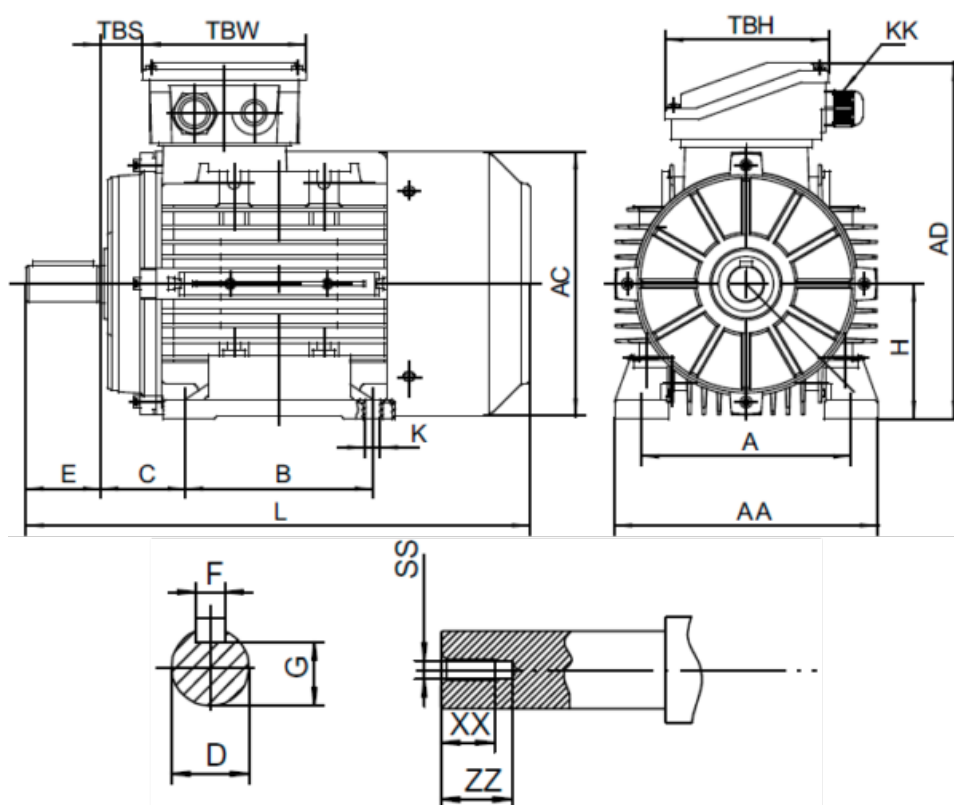

Varenummer: 253900400212
 Beskrivelse: Kleedrive T4A 112M-2 4.0kw 2800 o/min
 3x230/400V 50 HZ IP55 B3 Eff=90%

Mål

A = 190	F = 8	TBW = 118
AA = 224	G = 24	XX = 22
AC = Ø220	H = 112	ZZ = 30
AD = 283	KK = -	
B = 140	L = 397	
C = 70	SS = M10	
D = Ø28	TBH = 118	
E = 60	TBS = 33	